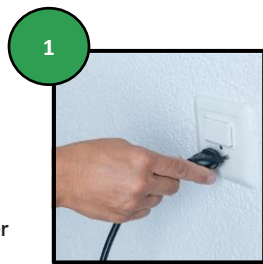

- Forberedelser
- Operasjon
- Vedlikehold

1
Trekk ut støpsel når maskinen er ferdig ladet.