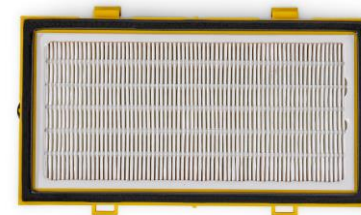

Twister Gul

Til daglig bruk med gulvvasker. Diamantene i denne er finkornet. De rengjør gulvet for smuss og overflateflekker samtidig som de sørger for polering til en glansfull og smussavstøtende gulvflate som er lett å rengjøre.

Twister Hvit

Dette er den nest groveste Twister-paden. Den fjerner små riper og flekker i overflaten på gulvet. Den vil lukke porene i gulvflaten og gi en silkematt finish. Taski Twister Hvit er også velegnet for finskuring av polishbehandlede gulv.

Twister Rød

Dette er den kraftigste Twister-paden med de groveste diamantene. Den skurer gulvet grundig rent, fjerner riper og gir et lysere gulv med en matt finish. Taski Twister Rød er også glimrende til oppskuring av polishbehandlede gulv.

Twister HT Blå

Ekstra slitesterk pad for høytrafikkerte områder. Ved regelmessig bruk opprettholdes effektivt en glansfull og ren overflate.

Twister HT Oransje

Ekstra slitesterk pad for høytrafikkerte områder. Dette er en grov pad som fjerner riper fra overflaten og etterlater et gulv som er godt forberedt for daglig renhold med Taski Twister.

TILBEHØR TASKI ULTIMAXX 1900	VNR.
Taski HEPA H13 Ultim maxx	L-7524965
Digitalt dashboard - Touchscreen	L-7525082
Utstyrsett	L-7524975
Taski Fylleslange Universalkobling	L-8502830 *
IntelliDose Flaske	L-7524989

* Inkludert med maskin