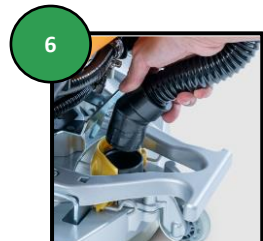

4a
Doser renholdsløsning i rentvannstank.

4b
Eller ved hjelp av IntelliDose.

5
Monter børster/pads.

6
Monter sugeslangen på nalen.

7
Start maskinen ved å trykke inn nøkkelen.

8b
Senk børstedekket automatisk med bryter på dashboard.